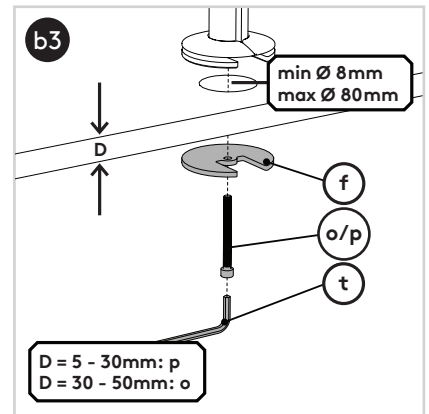

or/of/oder/ou/o