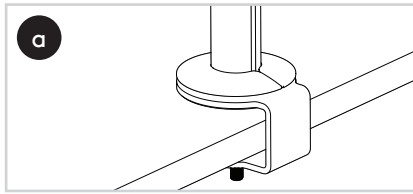

T +31 180 515444  
 F +31 180 518540  
 info@dataflex-int.com  
 www.dataflex-int.com

350 mm  
(13,8")

+90°/-55°

+90°/-90°

360°

978 mm  
(38,5")

75 x 75/100 x 100

8 kg

Parts/Onderdelen/Teile/Pièces/Parti/Partes

a  1x	b  1x	c  1x	d  1x	e  1x	f  1x	g  1x	h  1x	i  1x
j  1x	k  1x	l  2x	m  1x	n  1x	o  1x	p  1x	q  4x	r  5x
s  1x	t  6mm 1x	u  5mm 1x	v  3mm 1x	w  2.5mm x1				