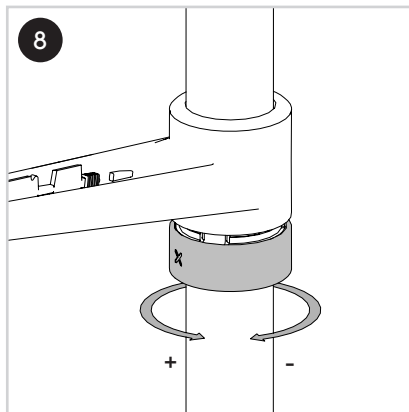

or/of/oder/ou/o