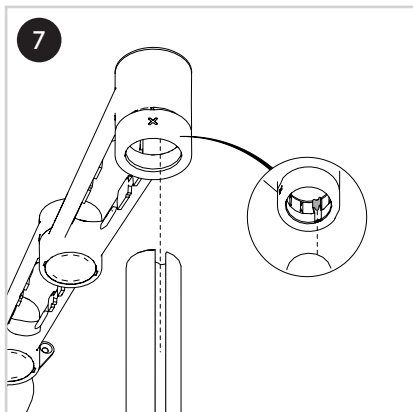

or/of/oder/ou/o