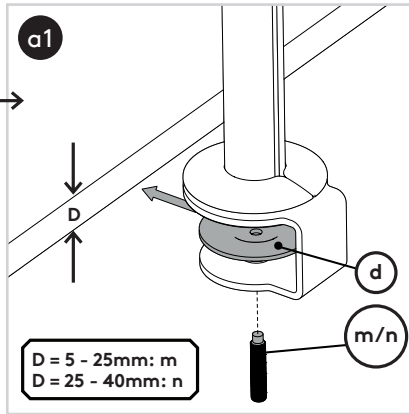

or/of/oder/ou/o