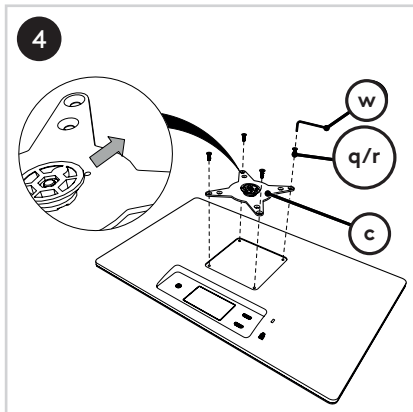

or/of/oder/ou/o