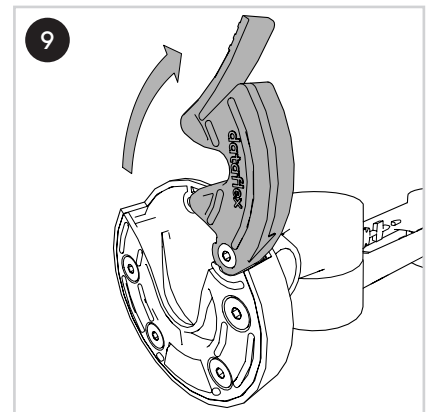

or/of/oder/ou/o