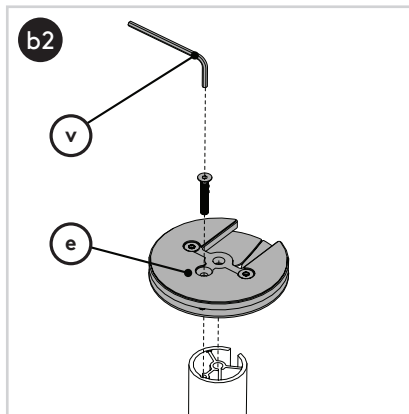

or/of/oder/ou/o