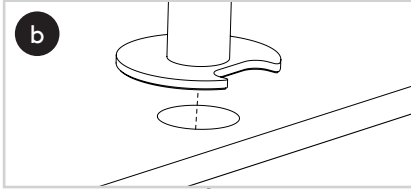

T +31 180 515444  
F +31 180 518540  
info@dataflex-int.com  
www.dataflex-int.com

295 mm  
(11,6")

+90°/-90°

360°

640 mm  
(25,2")

713 mm  
(28,1")

75 x 75/100 x 100

(2x) 7,5 kg

# viewmate<sup>x</sup>

or/of/oder/ou/o

D min. 5 mm  
D max. 40 mm

min. Ø 10 mm  
max. Ø 80 mm

D min. 5 mm  
D max. 50 mm

No rights can be derived from this publication/  
Aan deze uitgave kunnen geen rechten worden  
ontleend/Aus dieser Ausgabe können keine  
Rechte abgeleitet werden/Aucun droit ne peut  
découler de cette publication/Dal presente  
documento non deriva alcun diritto/Del  
contenido de esta publicación no podrá  
derivarse ningún derecho