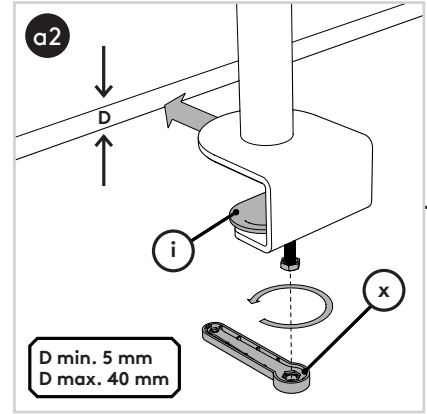

T +31 180 515444  
F +31 180 518540  
info@dataflex-int.com  
www.dataflex-int.com

295 mm  
(11,6")

+90°/-90°

360°

640 mm  
(25,2")

713 mm  
(28,1")

75 x 75/100 x 100

(2x) 7,5 kg

Parts/Onderdelen/Teile/Pièces/Parti/Partes

a  1x	b  2x	c  1x	d  1x	e  1x	f  1x	g  1x	h  1x	i  1x
j  1x	k  1x	l  1x	m  1x	n  2x	o  6x	p  2x	q  1x	r  2x
s  2x	t  8x	u  2x	v  1x	w  2x	x  1x	y  1x	z  3mm 1x	

# viewmate<sup>x</sup>

or/of/oder/ou/o

D min. 5 mm  
D max. 40 mm

min. Ø 10 mm  
max. Ø 80 mm

D min. 5 mm  
D max. 50 mm

No rights can be derived from this publication/  
Aan deze uitgave kunnen geen rechten worden  
ontleend/Aus dieser Ausgabe können keine  
Rechte abgeleitet werden/Aucun droit ne peut  
découler de cette publication/Dal presente  
documento non deriva alcun diritto/Del  
contenido de esta publicación no podrá  
derivarse ningún derecho