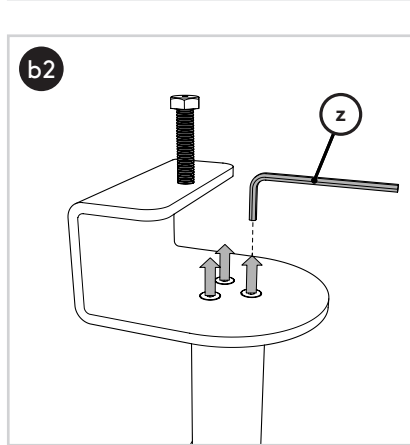

T +31 180 515444  
F +31 180 518540  
info@dataflex-int.com  
www.dataflex-int.com

295 mm  
(11,6")

+90°/-90°

360°

640 mm  
(25,2")

713 mm  
(28,1")

75 x 75/100 x 100

(2x) 7,5 kg

# viewmate<sup>x</sup>

or/of/oder/ou/o

D min. 5 mm  
D max. 40 mm

min. Ø 10 mm  
max. Ø 80 mm

D min. 5 mm  
D max. 50 mm

No rights can be derived from this publication/  
Aan deze uitgave kunnen geen rechten worden  
ontleend/Aus dieser Ausgabe können keine  
Rechte abgeleitet werden/Aucun droit ne peut  
découler de cette publication/Dal presente  
documento non deriva alcun diritto/Del  
contenido de esta publicación no podrá  
derivarse ningún derecho