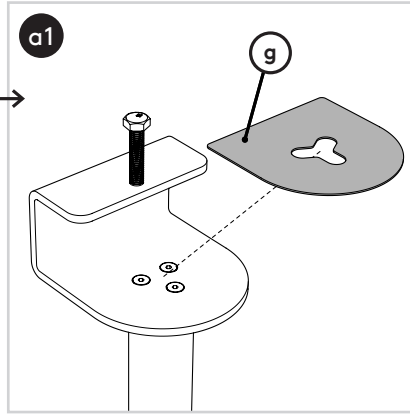

T +31 180 515444  
F +31 180 518540  
info@dataflex-int.com  
www.dataflex-int.com

295 mm  
(11,6")

+90°/-90°

360°

640 mm  
(25,2")

713 mm  
(28,1")

75 x 75/100 x 100

(2x) 7,5 kg

# viewmate<sup>x</sup>

or/of/oder/ou/o

D min. 5 mm  
D max. 40 mm

min. Ø 10 mm  
max. Ø 80 mm

D min. 5 mm  
D max. 50 mm

No rights can be derived from this publication/  
Aan deze uitgave kunnen geen rechten worden  
ontleend/Aus dieser Ausgabe können keine  
Rechte abgeleitet werden/Aucun droit ne peut  
découler de cette publication/Dal presente  
documento non deriva alcun diritto/Del  
contenido de esta publicación no podrá  
derivarse ningún derecho