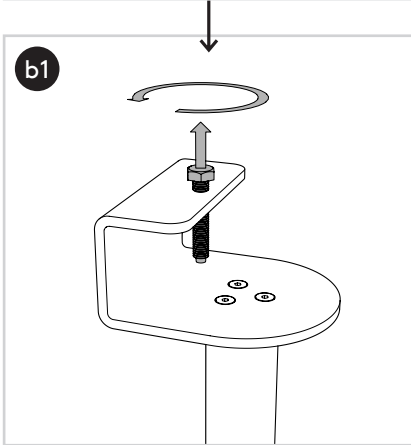

T +31 180 515444  
F +31 180 518540  
info@dataflex-int.com  
www.dataflex-int.com

295 mm  
(11,6")

+90°/-90°

360°

640 mm  
(25,2")

713 mm  
(28,1")

75 x 75/100 x 100

(2x) 7,5 kg

Parts/Onderdelen/Teile/Pièces/Parti/Partes

a  1x	b  2x	c  1x	d  1x	e  1x	f  1x	g  1x	h  1x	i  1x
j  1x	k  1x	l  1x	m  1x	n  2x	o  6x	p  2x	q  1x	r  2x
s  2x	t  8x	u  2x	v  1x	w  2x	x  1x	y  1x	z  3mm 1x	

# viewmate<sup>x</sup>

or/of/oder/ou/o

D min. 5 mm  
D max. 40 mm

min. Ø 10 mm  
max. Ø 80 mm

D min. 5 mm  
D max. 50 mm

No rights can be derived from this publication/  
Aan deze uitgave kunnen geen rechten worden  
ontleend/Aus dieser Ausgabe können keine  
Rechte abgeleitet werden/Aucun droit ne peut  
découler de cette publication/Dal presente  
documento non deriva alcun diritto/Del  
contenido de esta publicación no podrá  
derivarse ningún derecho