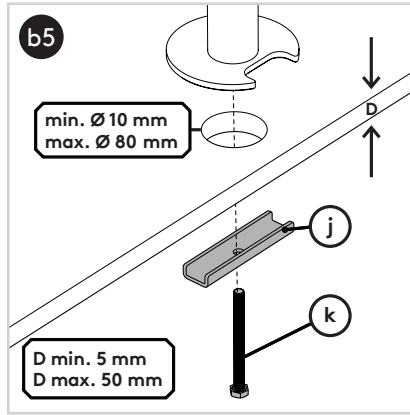

T +31 180 515444  
F +31 180 518540  
info@dataflex-int.com  
www.dataflex-int.com

295 mm  
(11,6")

+90°/-90°

360°

640 mm  
(25,2")

713 mm  
(28,1")

75 x 75/100 x 100

(2x) 7,5 kg

Parts/Onderdelen/Teile/Pièces/Parti/Partes

a  1x	b  2x	c  1x	d  1x	e  1x	f  1x	g  1x	h  1x	i  1x
j  1x	k  1x	l  1x	m  1x	n  2x	o  6x	p  2x	q  1x	r  2x
s  2x	t  8x	u  2x	v  1x	w  2x	x  1x	y  1x	z  3mm 1x	

# viewmate<sup>x</sup>

or/of/oder/ou/o

D min. 5 mm  
D max. 40 mm

min. Ø 10 mm  
max. Ø 80 mm

D min. 5 mm  
D max. 50 mm

No rights can be derived from this publication/  
Aan deze uitgave kunnen geen rechten worden  
ontleend/Aus dieser Ausgabe können keine  
Rechte abgeleitet werden/Aucun droit ne peut  
découler de cette publication/Dal presente  
documento non deriva alcun diritto/Del  
contenido de esta publicación no podrá  
derivarse ningún derecho