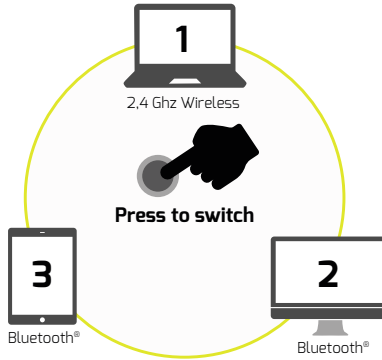

Integrated rechargeable battery up to 6 months autonomy
Pile intégrée rechargeable jusqu'à 6 mois d'autonomie

Switch mode: connect up to 3 devices
Dispositif de sélection : connecte jusqu'à 3 appareils

Double connectivity: Bluetooth® & Wireless USB-A and USB-C
Double connectivité : Bluetooth® & sans fil USB-A et USB-C

EN Bluetooth® wireless & rechargeable mouse

- Its switch mode allows three devices to be connected separately and easily selected.
- Dual USB-A and USB-C connectivity, making it compatible with all devices.
- 5 adjustable speed levels for optimal precision.
- Its integrated rechargeable battery combined with its economy mode give it an autonomy up to 6 months after a single full charge.
- Its ergonomic, ambidextrous and lightweight design offers optimal comfort during use.
- A 2.4Ghz wireless technology providing freedom of movement up to 20 meters and up to 10 meters with Bluetooth®.
- The plug and play installation allows you to be operational as soon as you plug it in.
- 5 buttons and a scroll wheel, perfect for professional use.
- Compatible with Windows, Mac OS, Chrome OS and Android.

FR Souris Bluetooth® sans fil & rechargeable

- Son dispositif de sélection permet de connecter trois appareils séparément et de les sélectionner facilement.
- Sa double connectivité USB-A et USB-C la rend compatible avec tous les appareils.
- 5 niveaux de vitesse réglables pour une précision optimale.
- Sa batterie rechargeable intégrée combinée à son mode économie lui confère une autonomie allant jusqu'à 6 mois après une seule charge complète.
- Son design ergonomique, ambidextre et léger offre un confort optimal lors de l'utilisation.
- Une technologie sans fil 2.4Ghz offrant une liberté de mouvement jusqu'à 20 mètres et jusqu'à 10 mètres avec Bluetooth®.
- Une installation plug and play permettant d'être opérationnel aussi tôt branchée
- 5 boutons et une molette de défilement, parfaits pour une utilisation professionnelle.
- Compatible avec Windows, Mac OS, Chrome OS et Android.

TECHNICAL SPECIFICATIONS

PRODUCT NAME	Mouse office rechargeable bluetooth combo
REF - EAN	900715 - 3 56704 900715 7
SPECIFICATIONS	• USB-C & USB-A Connectivity • 2,4Ghz wireless technology (20m range) and Bluetooth® technology (10m range) • Power: 1x 300mAh lithium battery • Characteristics : 5 buttons and scroll wheel • Adjustable speed: 800, 1200, 1600, 2000, 2400 DPI optical sensor • Plug and play setup • Working voltage: 3,7 V • Working current: 5mA
CONTENTS	1 Bluetooth® wireless & rechargeable mouse 1 wireless USB receiver 1 USB-A to USB-C converter 1 USB charging cable 1 user manual
COMPATIBILITY	Windows, Mac OS, Chrome OS, Android USB-A & USB-C connectivity
PRODUCT DIMENSIONS Width x Height x Depth	6,8 x 10,9 x 4,3 cm
PACKAGED DIMENSIONS Width x Height x Depth	12 x 13,6 x 5 cm
PRODUCT WEIGHT	80 gr
PACKAGED WEIGHT	TBC
PCB	5
MATERIAL	ABS / PCBA
COUNTRY OF ORIGIN	China
WARRANTY	2 years warranty