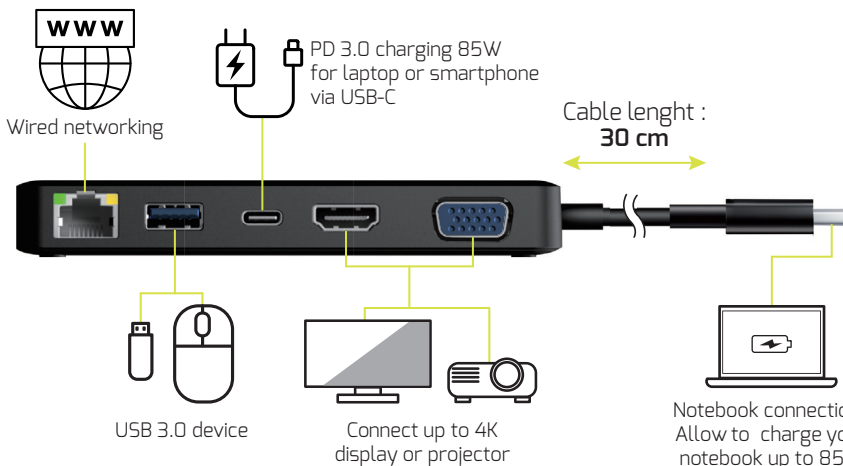

Connect up to 5 peripherals through 1 cable
Connectez jusqu'à 5 périphériques avec 1 câble

Travel format adapted for mobility
Format de voyage adapté à la mobilité

USB-C TRAVEL DOCKING STATION

- Universal USB-C docking station to expand laptop connectivity
- 1 video display HDMI or VGA – Up to 4 K
- Provide up to 85W power distribution (USB-C port)
- Connect up to 5 peripherals : HDMI, VGA, USB-A, USB-C and Ethernet
- Travel size for mobility
- Universal compatibility with USB-C devices
- Longer cable for better flexibility (30 cm)
- Mac & PC compatible

STATION D'ACCUEIL USB-C DE VOYAGE

- Station d'accueil universelle USB-C pour augmenter la connectivité de l'ordinateur
- 1 affichage vidéo HDMI ou VGA – Jusqu'à 4 K
- Fournit jusqu'à 85W d'alimentation via un réplicateur d'énergie (port USB-C)
- Connecte jusqu'à 5 périphériques : HDMI, VGA, USB-A, USB-C et Ethernet
- Format voyage adapté à la mobilité
- Compatibilité universelle avec les appareils USB-C
- Câble plus long pour une meilleure flexibilité (30 cm)
- Compatible avec Mac & PC

TECHNICAL SPECIFICATIONS

PRODUCT NAME	DOCKING TYPE C TRAVEL 1 X 4K PD 85W
REF - EAN	901909 - 3 56704 901909 9
SPECIFICATIONS	<ul style="list-style-type: none"> • USB-C 3.1 – Power Delivery up to 85W • USB-A 3.0 with high-speed data transfer • 1 video display HDMI or VGA • HDMI 2.0 (3840 x 2160 @30Hz) video output • VGA (1920 x 1080 @60Hz) video output • RJ45 Gigabit Ethernet • Compatible with Alt Mode Display • Cable length: 30 cm
CONTENTS	1 x USB Type C docking station 1 x user guide
COMPATIBILITY	<ul style="list-style-type: none"> • Windows & Mac OS • Type C devices
PRODUCT DIMENSIONS Width x Height x Depth	4,7 x 12,3 x 1,3 cm
PRODUCT WEIGHT	45 gr
PACKAGED DIMENSIONS Width x Height x Depth	8 x 16,5 x 2,5 cm
PACKAGED WEIGHT	168 gr
PCB	10
MATERIAL	ABS + PCBA
COUNTRY OF ORIGIN	China
WARRANTY	3 years warranty