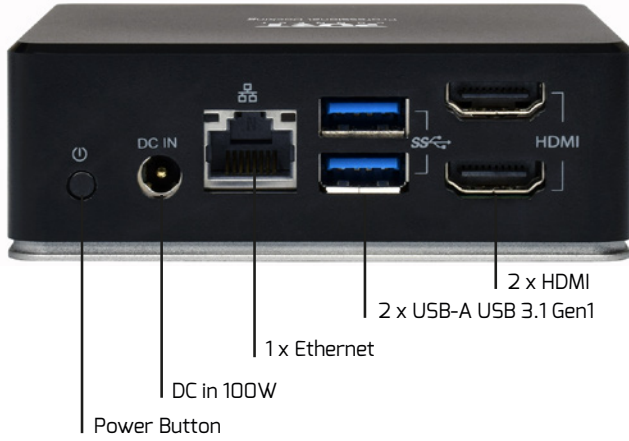

Multiple mounting (optional) :

USB-C & USB-A dual video docking station 2 X 2K

- USB-A & USB-C docking station : expands laptop connectivity and provides up to 85W power distribution
- Double video displays up to 2K - HDMI 1.4 1080p
- Double connectivity notebooks : USB Type C & USB Type A 3.1 Gen 1
- Manages up to 8 peripherals : 2 screens (HDMI)/1 x Ethernet/3 x USB 3.1 Gen 1 ports/1 x audio jack/1 x USB-C Female charging port
- 3 x USB 3.1 Gen 1 ports with high speed data transfer (up to 5GB/s)
- Compatible with USB 3.1 Gen 1 & USB-C, PC and Mac notebooks
- Display Link easy monitor management software included
- PXE Boot feature
- Plug & play setup
- Optional : Mounting supports

Station d'accueil universelle USB-C & USB-A 2 X 2K

- Station d'accueil USB-A & USB-C : augmente la connectivité de l'ordinateur portable et fournit jusqu'à 85W d'alimentation via un réplicateur d'énergie
- Affichage de 2 écrans simultanément jusqu'à 2K - HDMI 1.4 1080p
- Double connectivité ordinateurs portables : USB Type C & USB Type A 3.1 Gen 1
- Gère jusqu'à 8 périphériques : 2 écrans (HDMI)/1 x Ethernet/3 x USB 3.1 Gen 1 ports/1 x audio jack/1 x USB-C Female charging port
- 3 x USB 3.1 Gen 1 avec transfert de données à haute vitesse (jusqu'à 5 Go/s)
- Compatible avec les ordinateurs portables USB 3.1 Gen 1 & USB-C, PC et Mac
- Logiciel de gestion de moniteurs inclus
- PXE Boot feature
- Configuration Plug & Play
- Option : Supports de montage

TECHNICAL SPECIFICATIONS